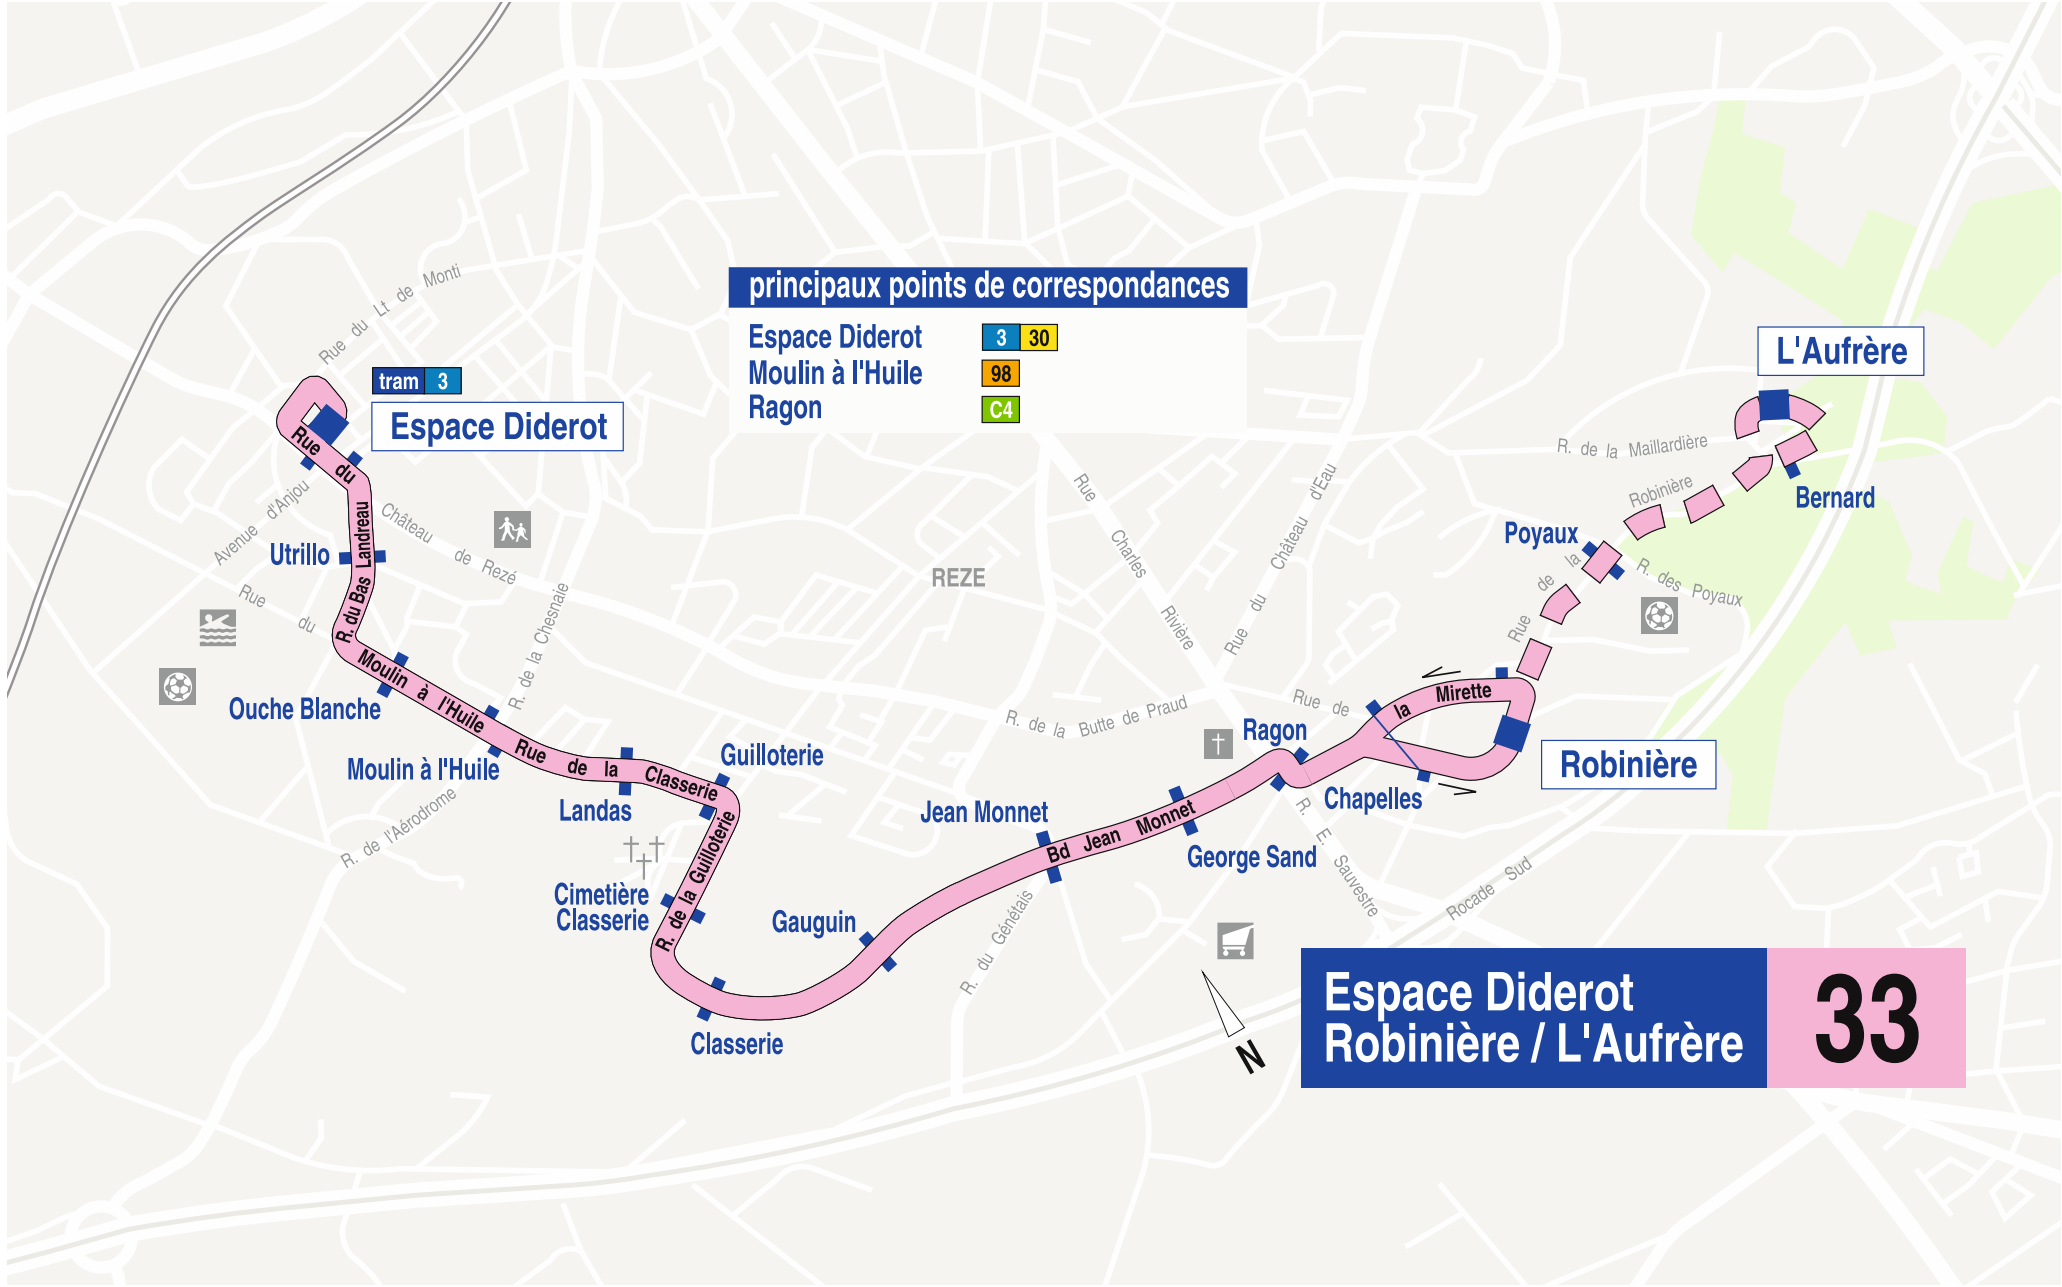

principaux points de correspondances

Espace Diderot	3	30
Moulin à l'Huile	98	
Ragon	C4	

tram 3

Espace Diderot

L'Aufrère

Bernard

Poyaux

Robinière

**Espace Diderot
Robinière / L'Aufrère**

33

Calendrier 2018-2019

AOÛT							2018	
L	M	M	J	V	S	D		
			1	2	3	4	5	
6	7	8	9	10	11	12		
13	14	15	16	17	18	19		
20	21	22	23	24	25	26		
27	28	29	30	31				

SEPTEMBRE						
L	M	M	J	V	S	D
					1	2
3	4	5	6	7	8	9
10	11	12	13	14	15	16
17	18	19	20	21	22	23
24	25	26	27	28	29	30